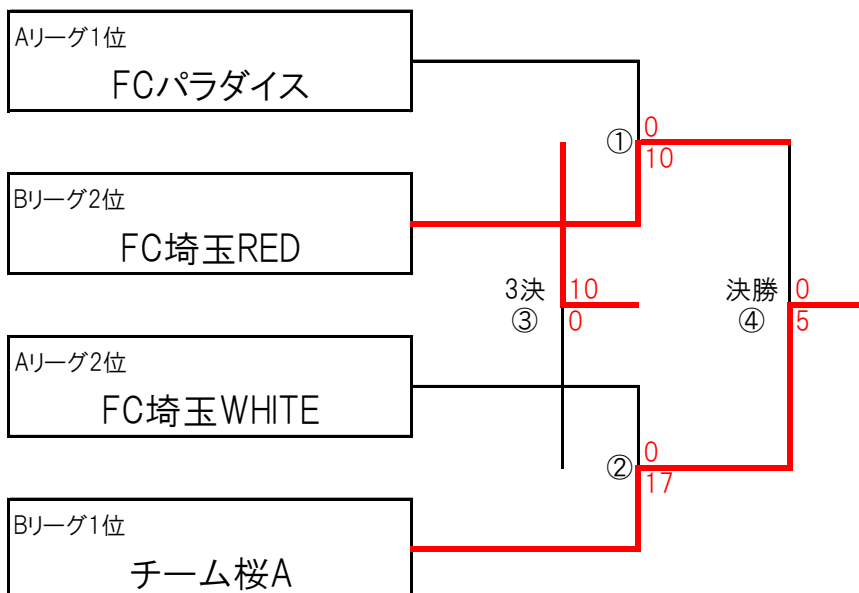

チャンピオンシップの部

第1日目(11日)

Aリーグ

	FC パラダイス	チーム 桜B	F.C サンライズ	FC埼玉 WHITE	勝数	引分	負数	勝点	得失点	順位
FCパラダイス		○ 5-0	○ 2-1	○ 2-0	3	0	0	9	+8	1
チーム桜B	× 0-5		× 1-3	× 0-4	0	0	3	0	-10	4
F.Cサンライズ	× 1-2	○ 3-1		× 2-4	1	0	2	3	-2	3
FC埼玉WHITE	× 0-2	○ 4-0	○ 4-2		2	0	1	6	+4	2

Bリーグ

	FC埼玉 RED	チーム 桜A	羽生ふじ A	勝数	引分	負数	勝点	得失点	順位
FC埼玉RED		× 0-2	○ 2-0	1	0	1	3	±0	2
チーム桜A	○ 2-0		○ 3-0	2	0	0	6	+5	1
羽生ふじA	× 0-2	× 0-3		0	0	2	0	-5	3

第2日目(18日)

- 優勝 チーム桜A
- 準優勝 FC埼玉RED
- 第3位 FCパラダイス